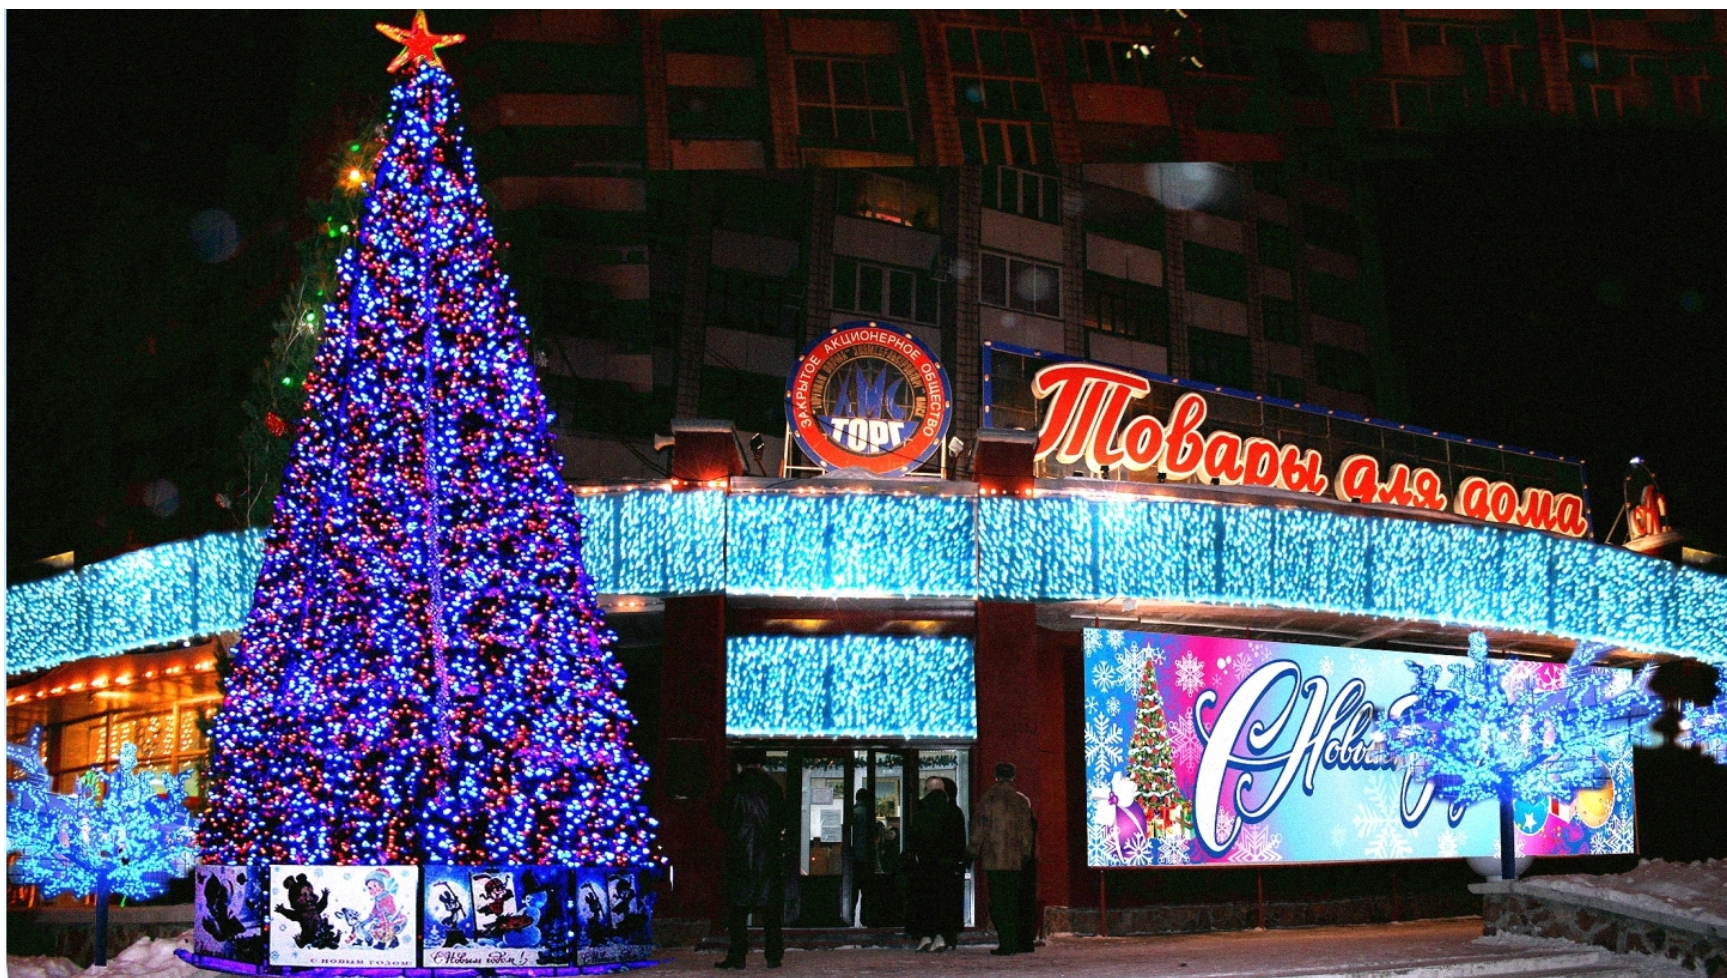

Светодиодная бахрома Led,
световой дождь луч нить сеть

объемная конструкция
из шаров светодиодных

**ПРИМЕРЫ ДЕКОРАТИВНОЙ
ПОДСВЕТКИ ФАСАДОВ ЗДАНИЙ**

**ПРИМЕРЫ АРХИТЕКТУРНОЙ ПОДСВЕТКИ
ФАСАДОВ ЗДАНИЙ С ИСПОЛЬЗОВАНИЕ
ДЕКОРАТИВНОГО ОФОРМЛЕНИЯ ДЛЯ
ПОДЧЕРКИВАНИЯ АРХИТЕКТУРЫ
СТРОЕНИЯ**