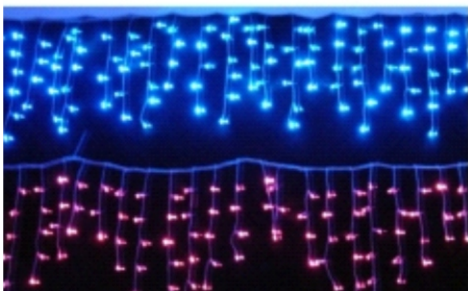

гирлянда
"светодиодный дождь"

светодиодный шнур
дюралайт фиксинг
(чейзинг)

светодиодные деревья LED

клип-лайт для подсветки деревьев

светодиодные объёмные
фигуры и композиции

Светодиодный “занавес”
(дождь белый, синий) уличный,
влагозащищенный

Светодиодная бахрома Led,
световой дождь луч нить сеть

объемная конструкция
из шаров светодиодных

**ПРИМЕРЫ ДЕКОРАТИВНОЙ
ПОДСВЕТКИ ФАСАДОВ ЗДАНИЙ**

**ПРИМЕРЫ АРХИТЕКТУРНОЙ ПОДСВЕТКИ
ФАСАДОВ ЗДАНИЙ С ИСПОЛЬЗОВАНИЕ
ДЕКОРАТИВНОГО ОФОРМЛЕНИЯ ДЛЯ
ПОДЧЕРКИВАНИЯ АРХИТЕКТУРЫ
СТРОЕНИЯ**