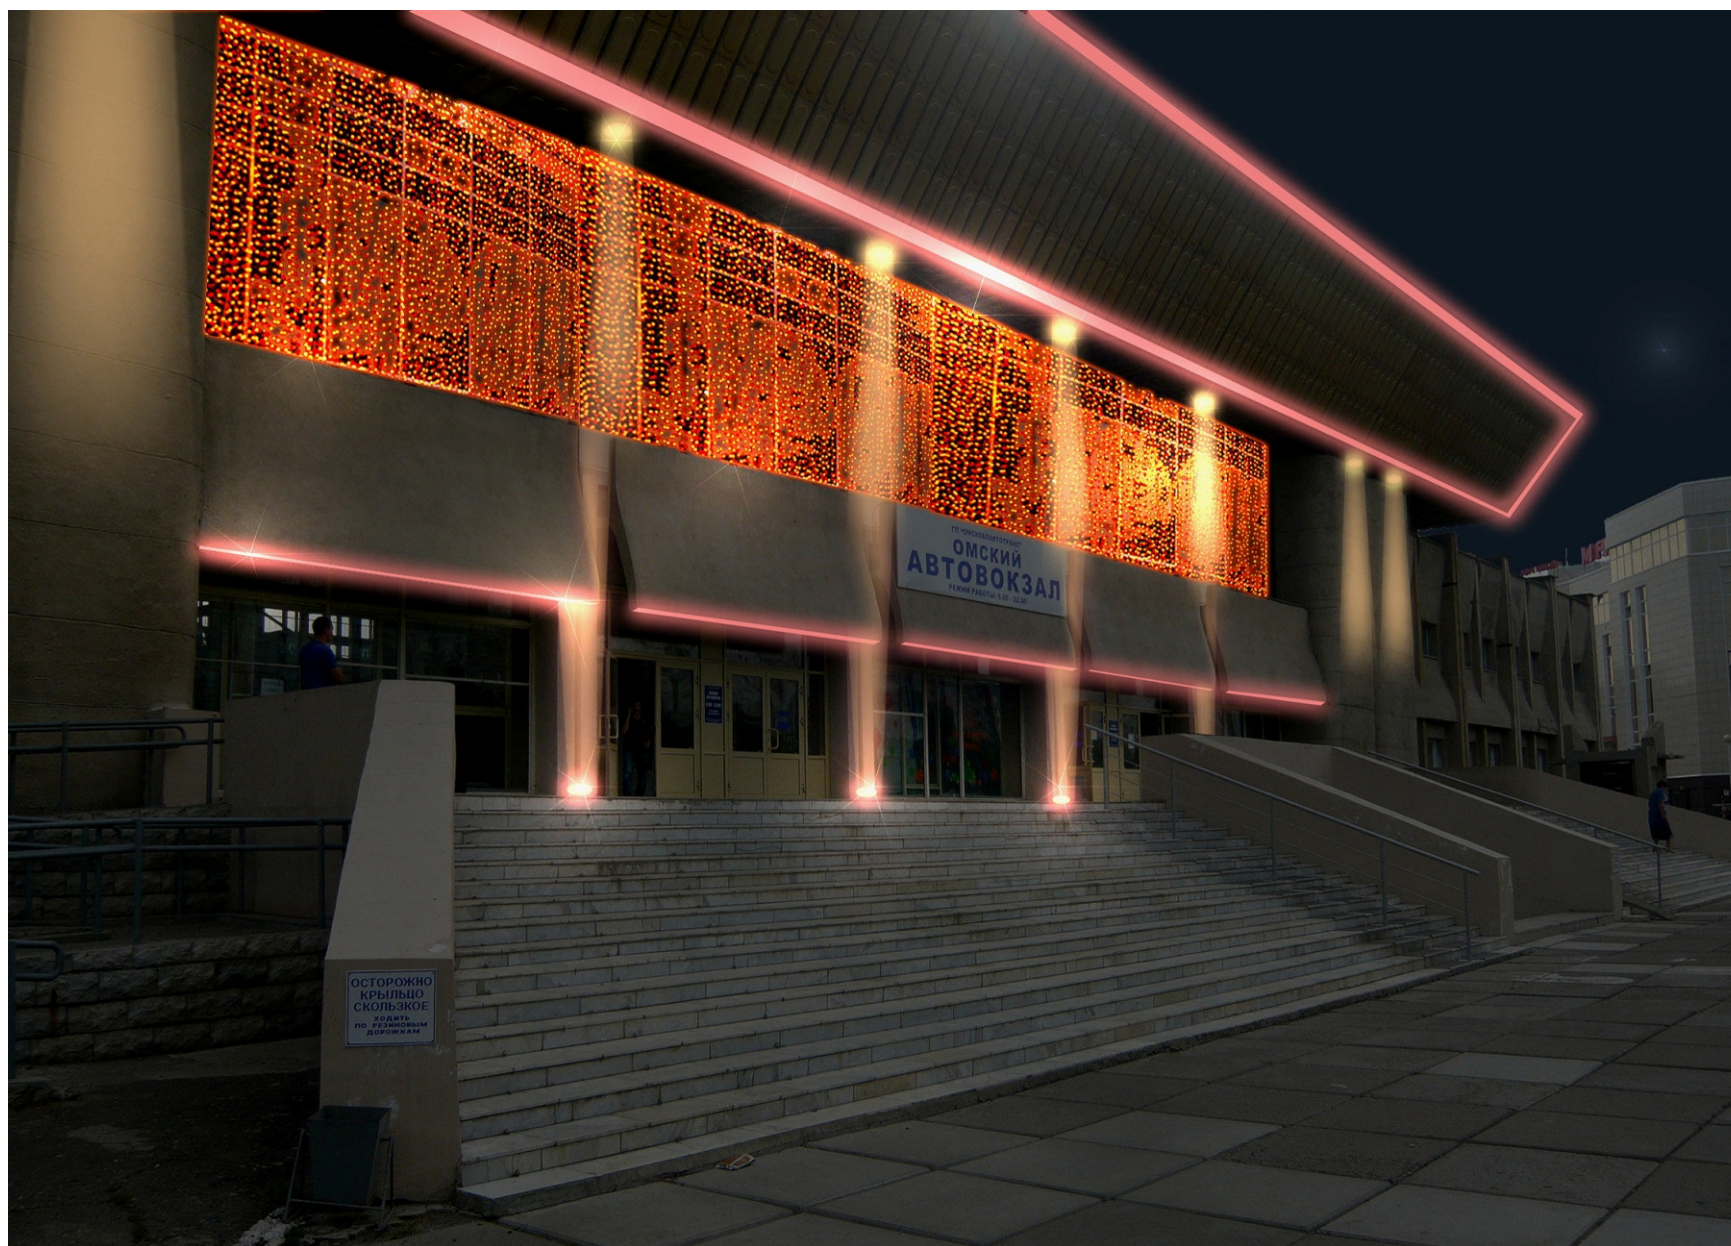

Светодиодная бахрома Led,
световой дождь луч нить сеть

объемная конструкция
из шаров светодиодных

**ПРИМЕРЫ ДЕКОРАТИВНОЙ
ПОДСВЕТКИ ФАСАДОВ ЗДАНИЙ**

**ПРИМЕРЫ АРХИТЕКТУРНОЙ ПОДСВЕТКИ
ФАСАДОВ ЗДАНИЙ С ИСПОЛЬЗОВАНИЕ
ДЕКОРАТИВНОГО ОФОРМЛЕНИЯ ДЛЯ
ПОДЧЕРКИВАНИЯ АРХИТЕКТУРЫ
СТРОЕНИЯ**