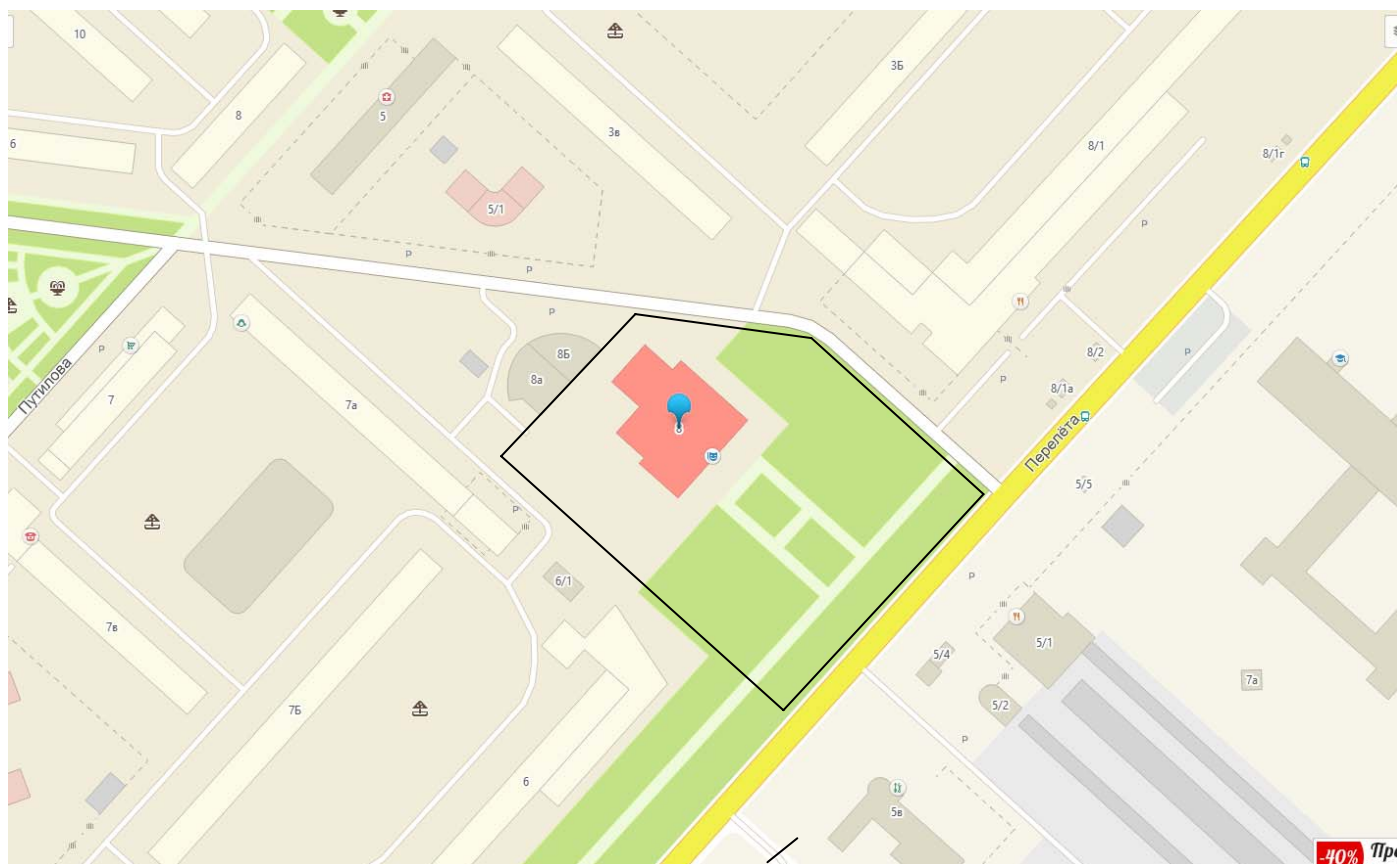

Схема № 1  
ул. Первомайская, д. 2 (Площадь у ДК «Колос»)

## Схема № 2

ул. Партизанская, д. 5 (Площадь АУ «Омская крепость»)

Схема № 3  
ул. Гашека, д. 5/2 (Площадь)

Схема № 4

ул. Масленникова, д. 136 («Парк культуры и отдыха им. 30-лет ВЛКСМ»)

Схема № 6  
ул. 10 лет Октября, д. 2  
(Площадь у БУК Омской области «Омский государственный музыкальный театр»)

Схема № 7  
ул. Перелета д. 8 (Площадь у КДЦ «Иртыш»)

Схема № 8  
ул. Андрианова, д. 3 («Парк Советский»)

# Схема № 11 Соборная Площадь

Схема № 12  
ул. Старозагородная роща, д. 10 (Парк «Зеленый остров»)