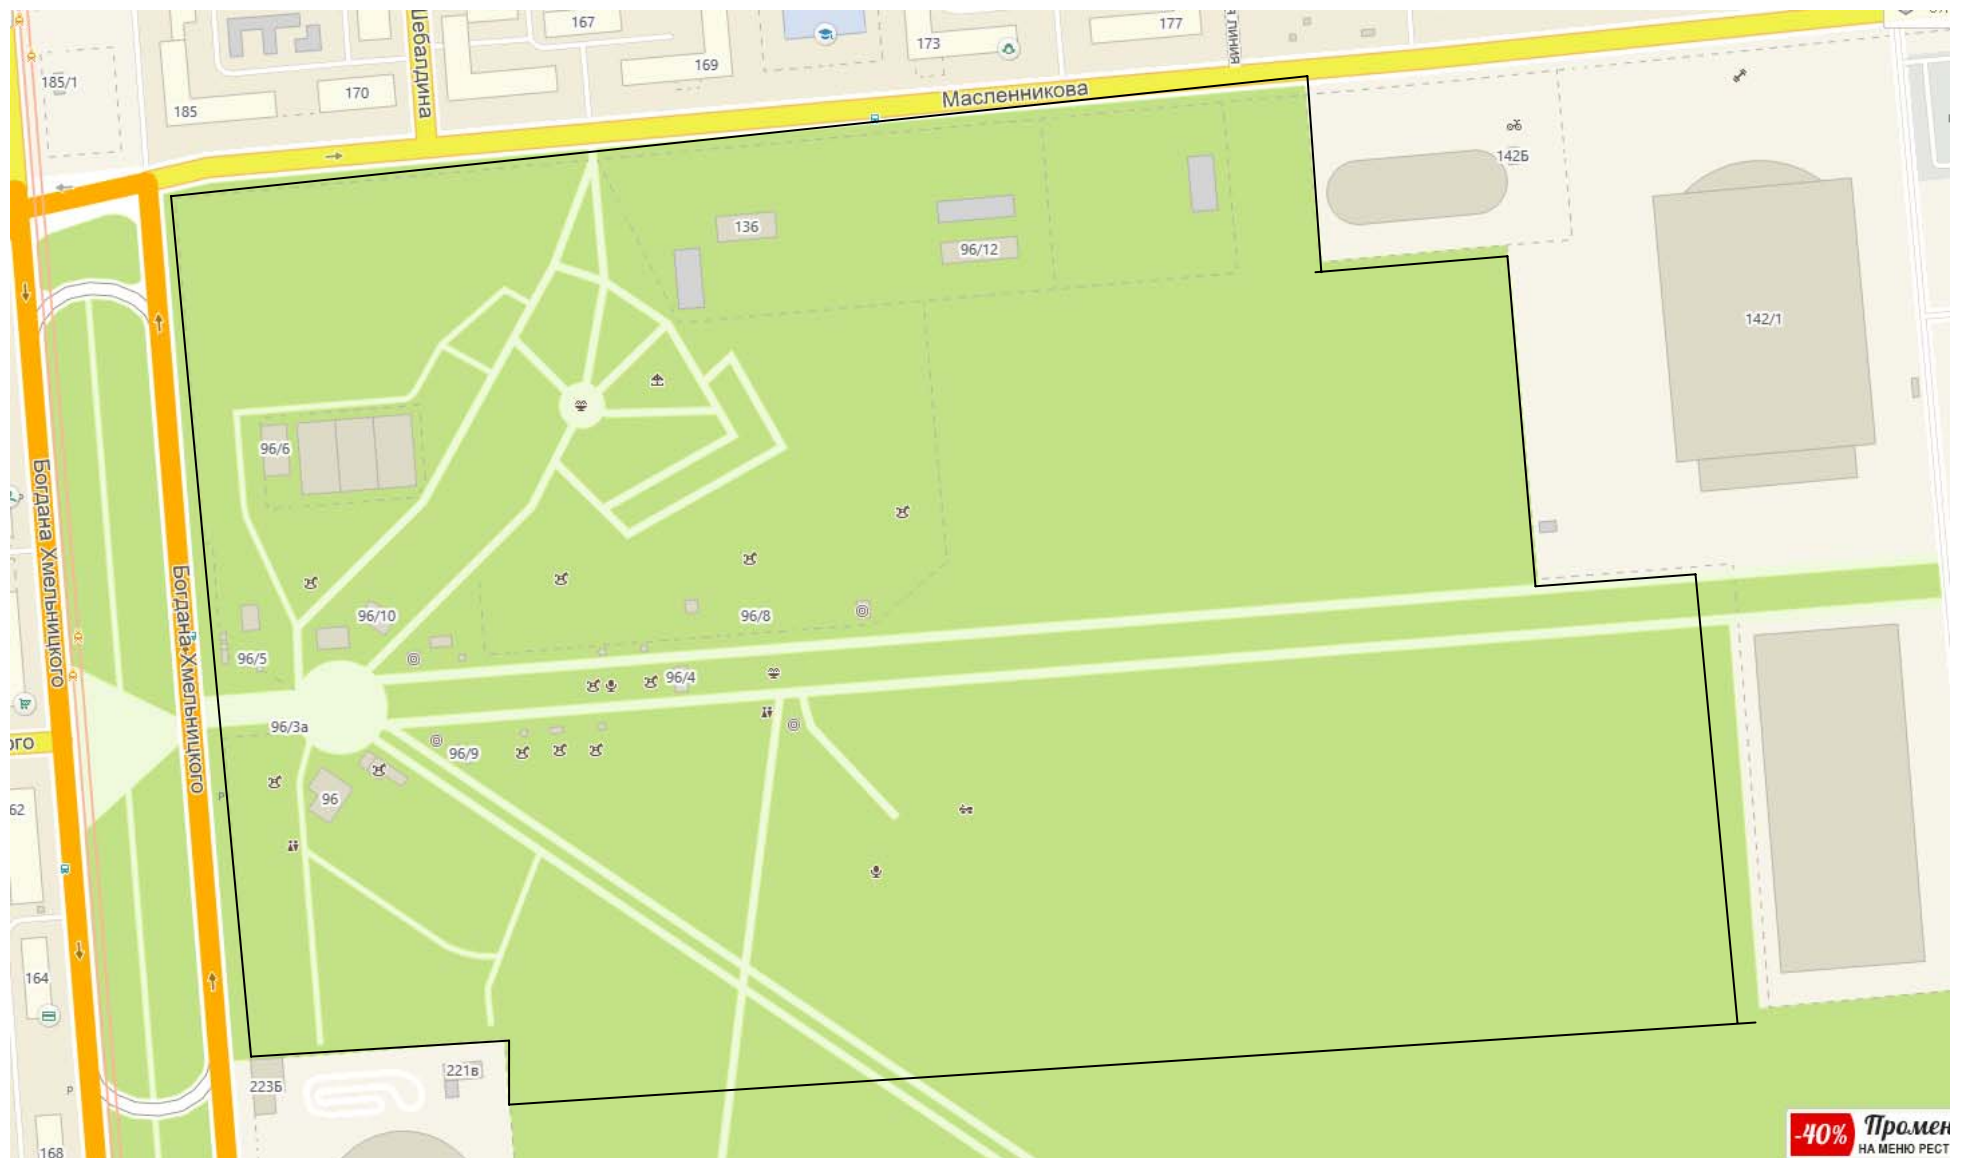

Схема № 1  
ул. Первомайская, д. 2 (Площадь у ДК «Колос»)

## Схема № 2

ул. Партизанская, д. 5 (Площадь АУ «Омская крепость»)

Схема № 3  
ул. Гашека, д. 5/2 (Площадь)

Схема № 4

ул. Масленникова, д. 136 («Парк культуры и отдыха им. 30-лет ВЛКСМ»)

Схема № 6  
ул. 10 лет Октября, д. 2  
(Площадь у БУК Омской области «Омский государственный музыкальный театр»)

Схема № 7  
ул. Перелета д. 8 (Площадь у КДЦ «Иртыш»)

Схема № 8  
ул. Андрианова, д. 3 («Парк Советский»)

# Схема № 11 Соборная Площадь

Схема № 12  
ул. Старозагородная роща, д. 10 (Парк «Зеленый остров»)