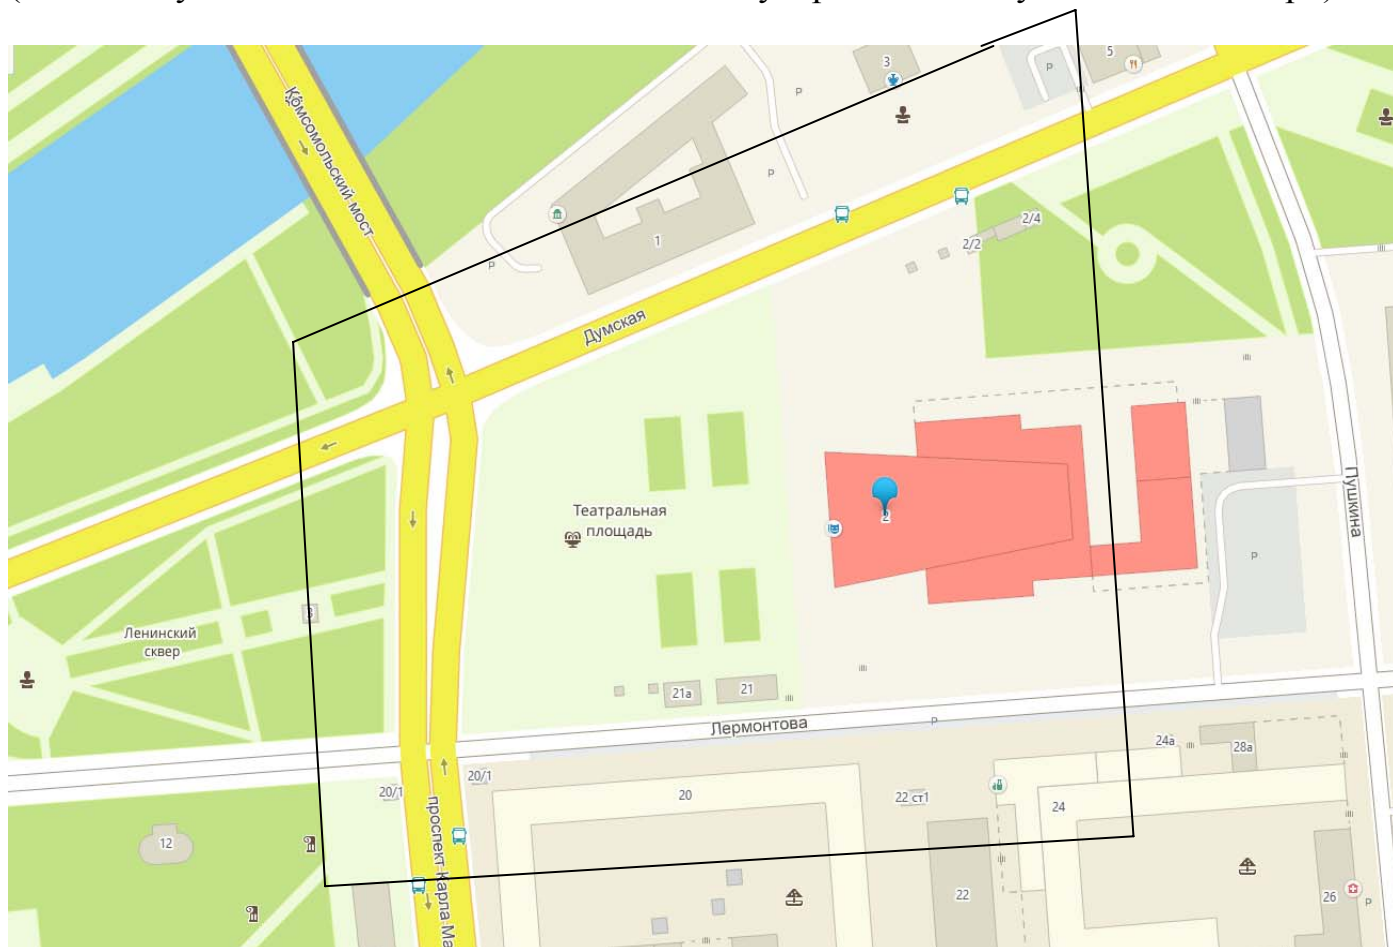

Схема № 1  
ул. Первомайская, д. 2 (Площадь у ДК «Колос»)

## Схема № 2

ул. Партизанская, д. 5 (Площадь АУ «Омская крепость»)

Схема № 3  
ул. Гашека, д. 5/2 (Площадь)

Схема № 4

ул. Масленникова, д. 136 («Парк культуры и отдыха им. 30-лет ВЛКСМ»)

Схема № 6  
ул. 10 лет Октября, д. 2  
(Площадь у БУК Омской области «Омский государственный музыкальный театр»)

Схема № 7  
ул. Перелета д. 8 (Площадь у КДЦ «Иртыш»)

Схема № 8  
ул. Андрианова, д. 3 («Парк Советский»)

# Схема № 11 Соборная Площадь

Схема № 12  
ул. Старозагородная роща, д. 10 (Парк «Зеленый остров»)