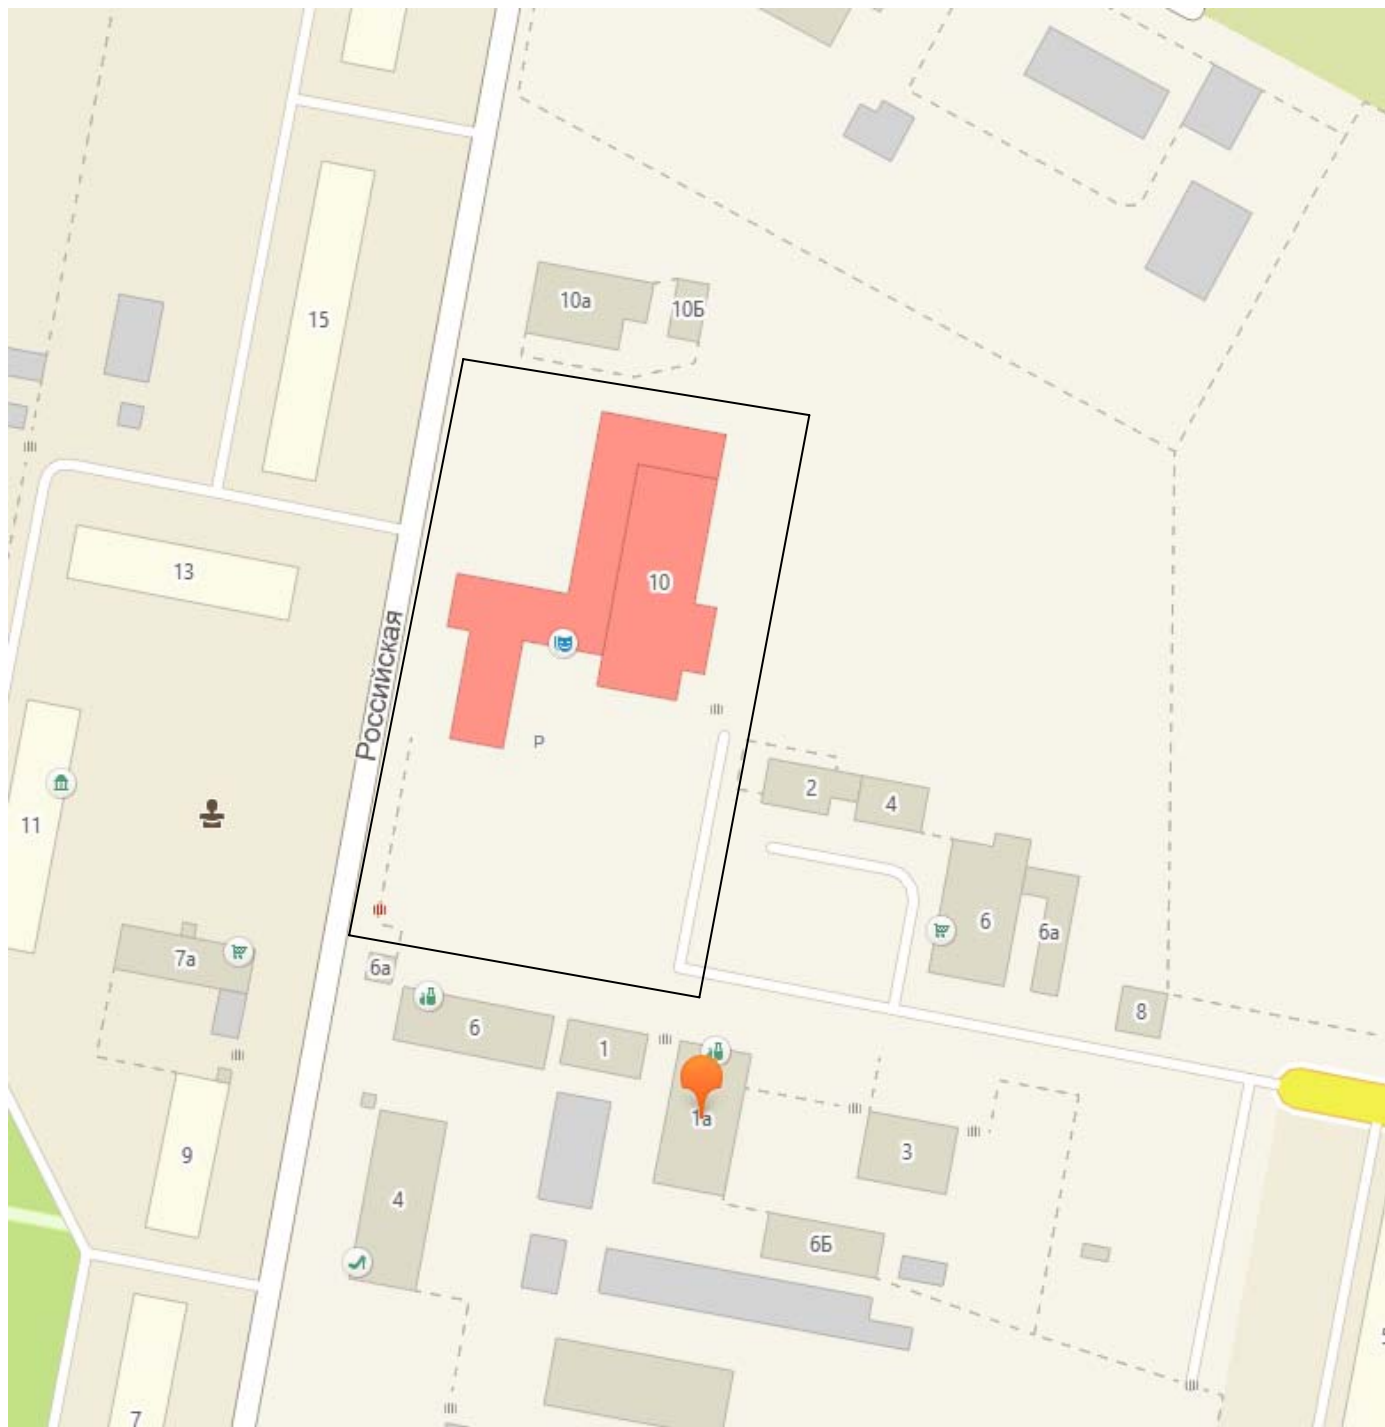

Схема № 1  
ул. Первомайская, д. 2 (Площадь у ДК «Колос»)

Схема № 7  
ул. Перелета д. 8 (Площадь у КДЦ «Иртыш»)

Схема № 8  
ул. Андрианова, д. 3 («Парк Советский»)

# Схема № 9

ул. Бетховена, д. 33 (Площадь у ДК Кировского округа)

Схема № 10

Крутая горка ул. Российская, д. 10 (Площадь у ДК имени В.Е. Чапницкого)

# Схема № 11 Соборная Площадь

Схема № 12  
ул. Старозагородная роща, д. 10 (Парк «Зеленый остров»)