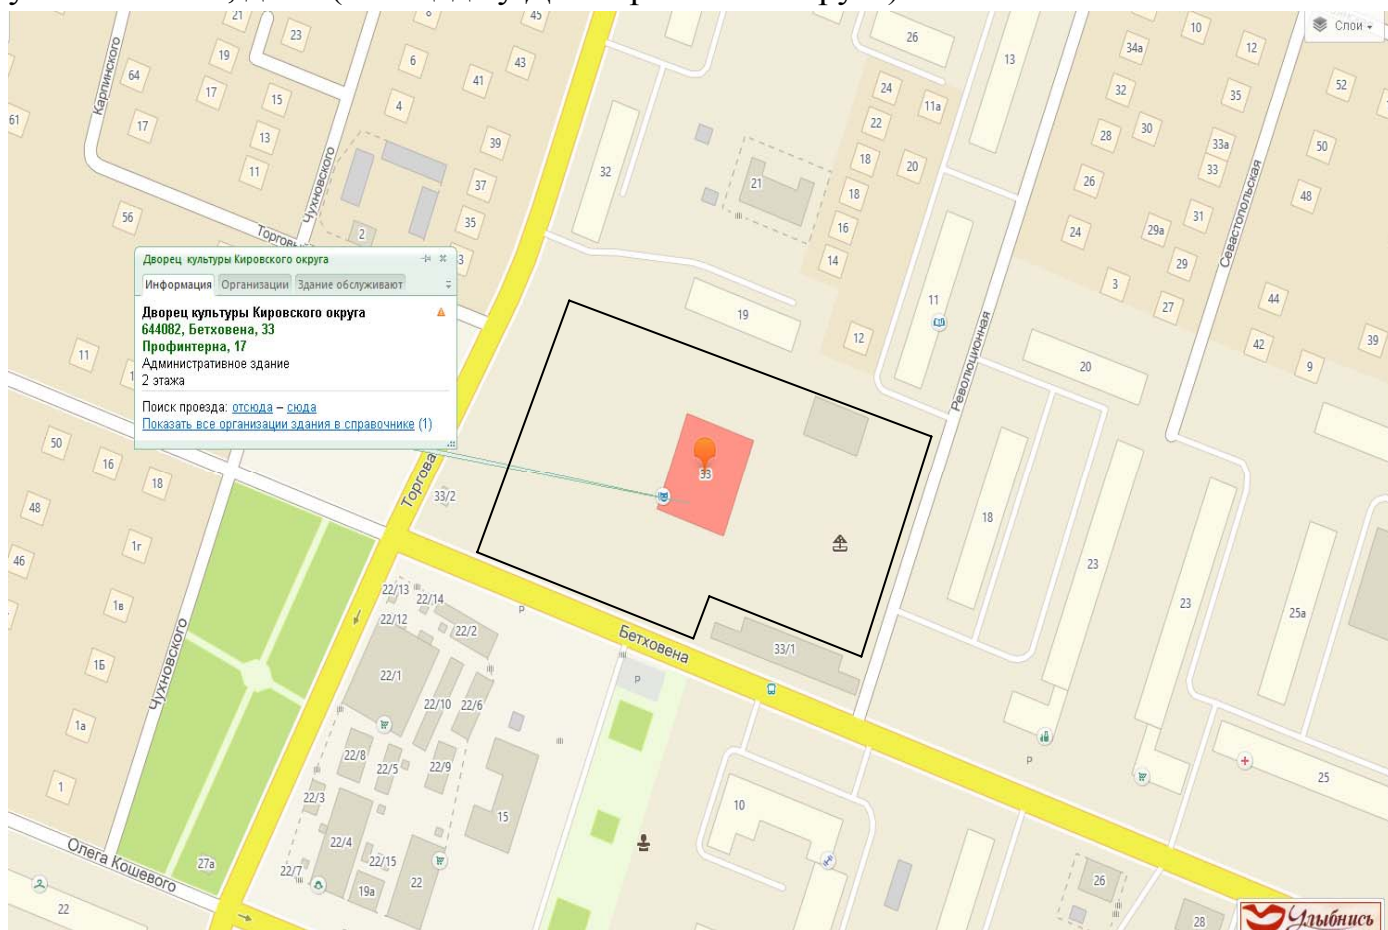

Схема № 1  
ул. Первомайская, д. 2 (Площадь у ДК «Колос»)

Схема № 7  
ул. Перелета д. 8 (Площадь у КДЦ «Иртыш»)

Схема № 8  
ул. Андрианова, д. 3 («Парк Советский»)

# Схема № 9

ул. Бетховена, д. 33 (Площадь у ДК Кировского округа)

Схема № 10

Крутая горка ул. Российская, д. 10 (Площадь у ДК имени В.Е. Чапницкого)

# Схема № 11 Соборная Площадь

Схема № 12  
ул. Старозагородная роща, д. 10 (Парк «Зеленый остров»)