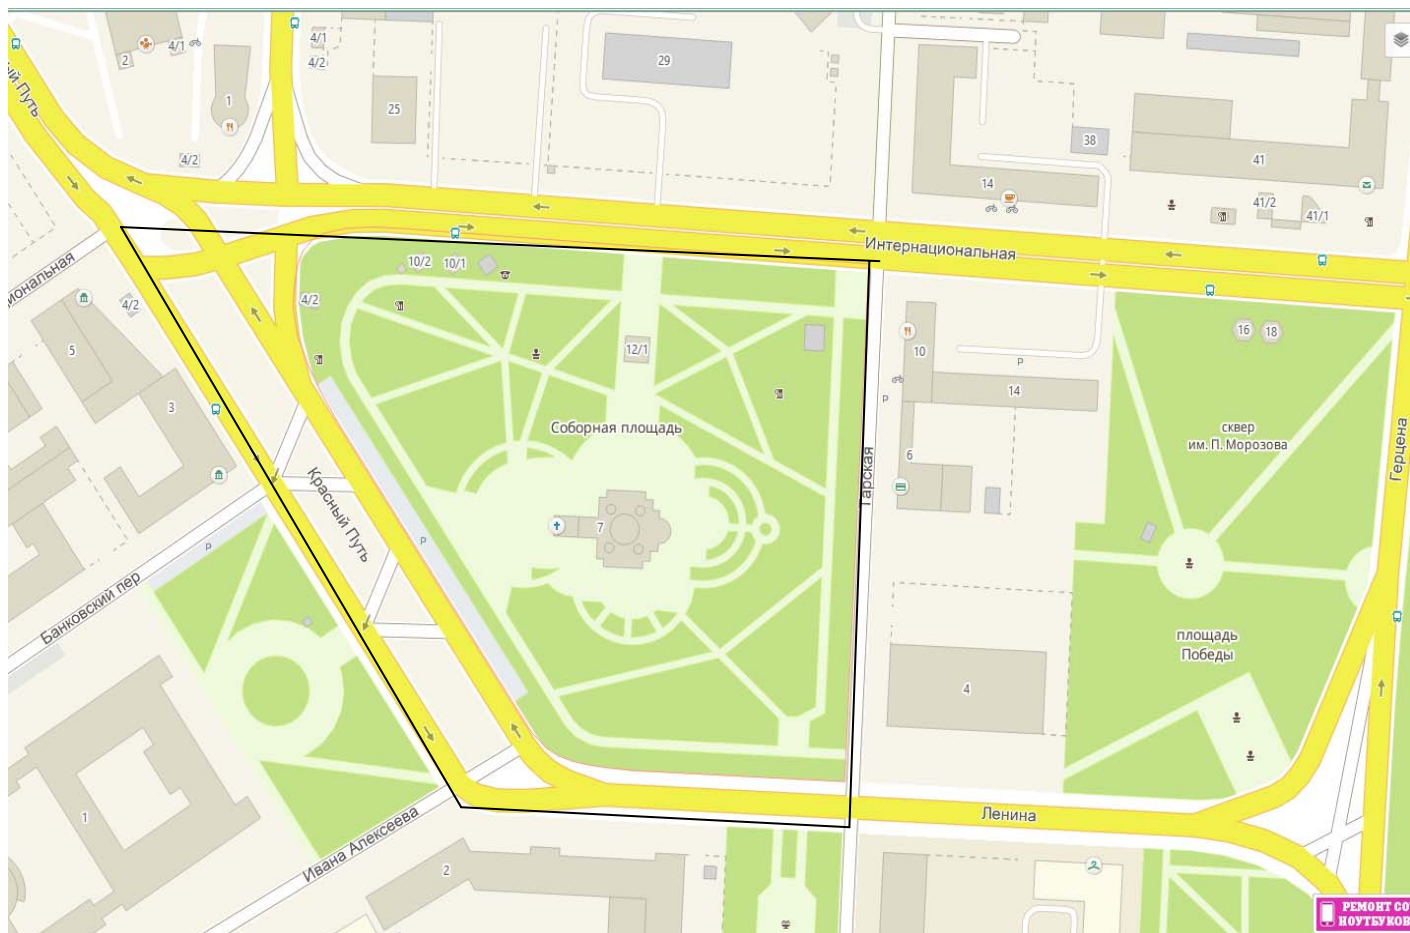

## Схема № 2

ул. Партизанская, д. 5 (Площадь АУ «Омская крепость»)

Схема № 3  
ул. Гашека, д. 5/2 (Площадь)

Схема № 4

ул. Масленникова, д. 136 («Парк культуры и отдыха им. 30-лет ВЛКСМ»)

Схема № 6  
ул. 10 лет Октября, д. 2  
(Площадь у БУК Омской области «Омский государственный музыкальный театр»)

Схема № 7  
ул. Перелета д. 8 (Площадь у КДЦ «Иртыш»)

Схема № 8  
ул. Андрианова, д. 3 («Парк Советский»)

# Схема № 9

ул. Бетховена, д. 33 (Площадь у ДК Кировского округа)

Схема № 10

Крутая горка ул. Российская, д. 10 (Площадь у ДК имени В.Е. Чапницкого)

# Схема № 11 Соборная Площадь

Схема № 12  
ул. Старозагородная роща, д. 10 (Парк «Зеленый остров»)