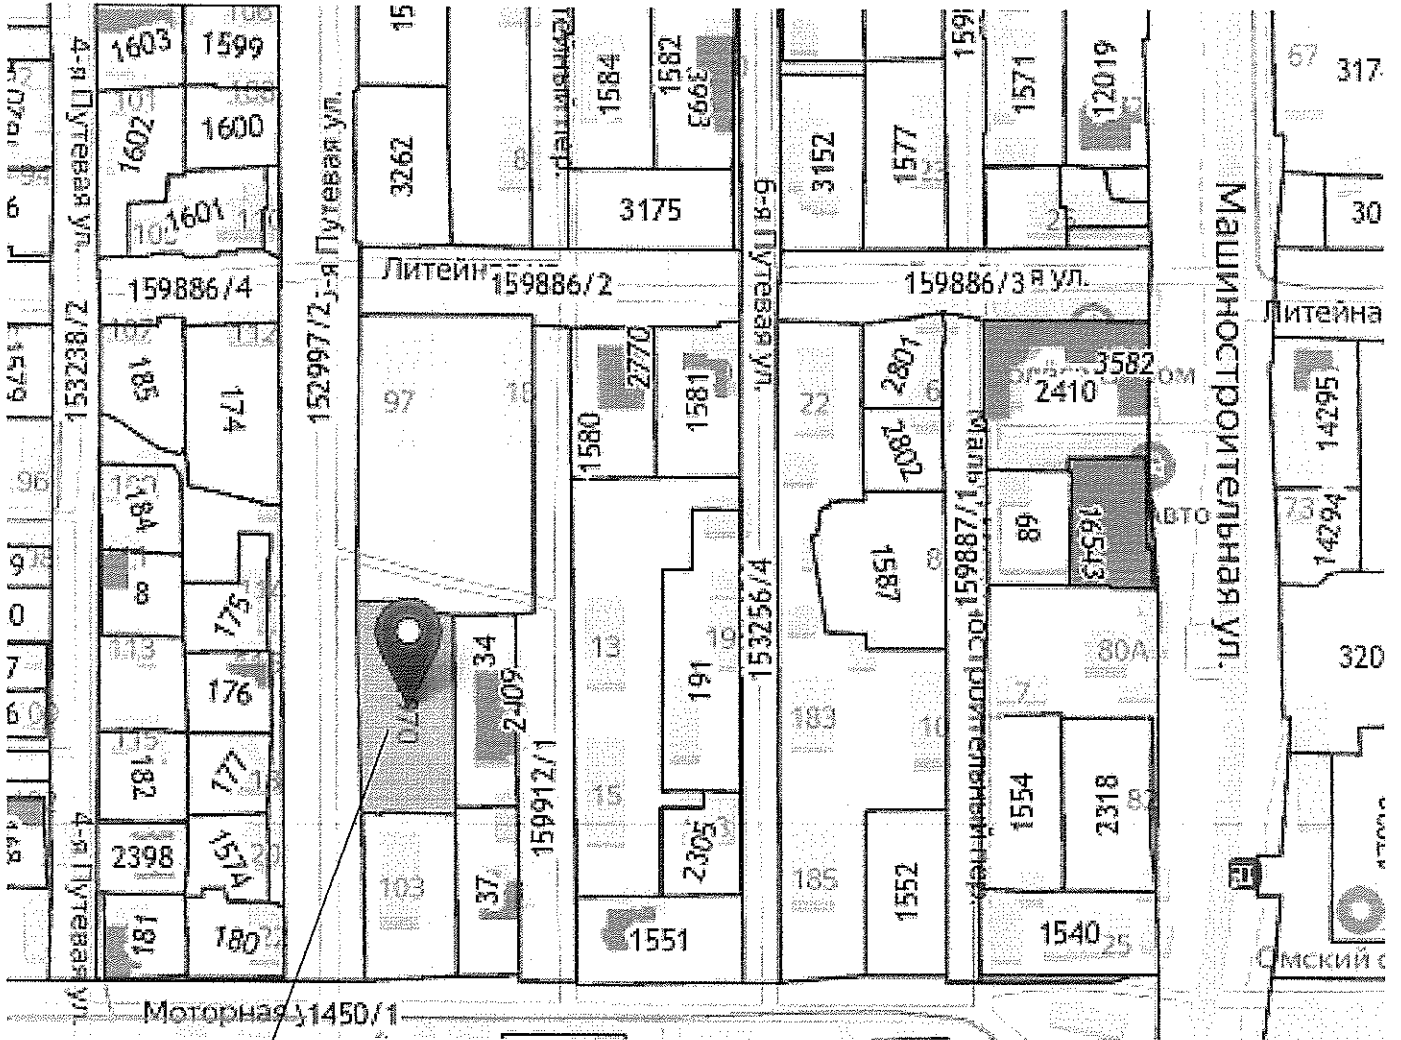

Местоположение земельного участка с кадастровым номером
55:36:170109:1970 по улице 5-я Путевая, дом 101
в Ленинском административном округе города Омска, предоставляемого
гражданам для индивидуального жилищного строительства в собственность